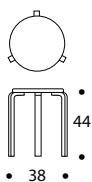

**HOCKER 60
HOCKER E60
KINDERHOCKER NE60**

Drei Beine (60) oder vier Beine (E60, NE60). Beine Birke klarlackiert. Sitzalternativen: Birkenfurnier, Laminat, Linoleum, gepolstert mit Stoff oder Leder. (60, E60) auch weiss-, grau-, schwarz-, rot-, braun-, blau- und gelblackiert. Stapelbar.

60