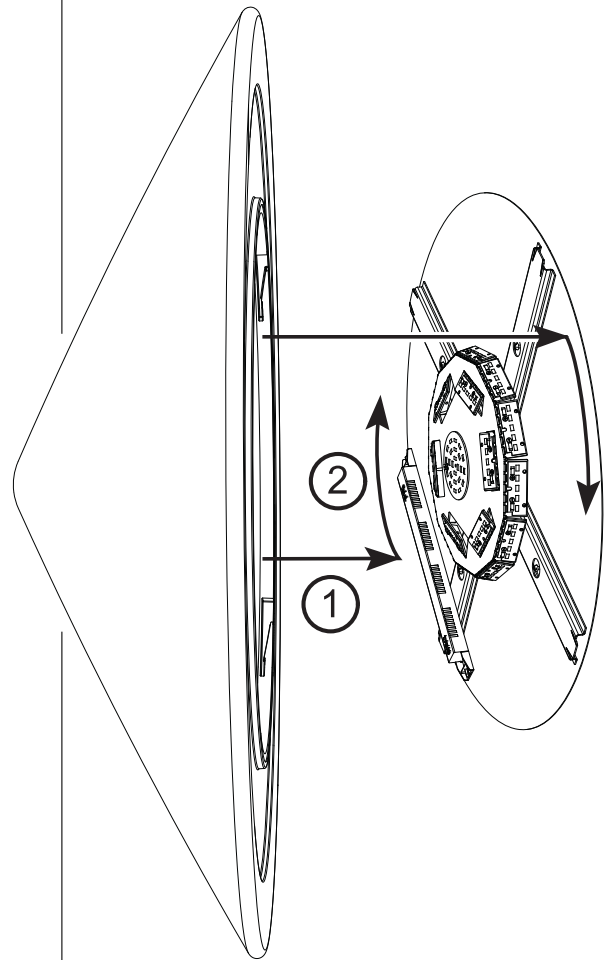

wenn nicht / if not
Dali
> info@next.design

1

CAOMAO-WL-70

! Dali dim connected!

- rot / red
- weiß / white
- grünelb/greenyellow
- braun / brown
- blau / blue

wenn nicht / if not
Dali
> info@next.design

2

3