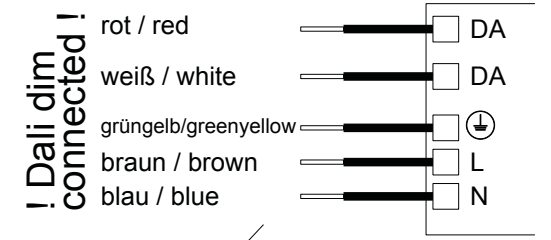

wenn nicht / if not
Dali
> info@next.design

1

CAOMAO-WL-70

! Dali dim connected!

- rot / red
- weiß / white
- grünelb/greenyellow
- braun / brown
- blau / blue

wenn nicht / if not
Dali
> info@next.design

2

3