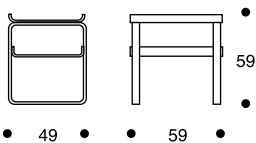

SIVUPÖYTÄ 916

Jalusta koivua, lakattu luonnonvärinen.
Pöytätaaso:
3 cm, maalattu valkoinen tai musta.
Hyllytaso:
koivuvaneria, maalattu valkoinen tai musta.

SIDOBORD 916

Stommen i björk, klarlackerad.
Bordsskivan:
3 cm, vit- eller svartlackerad.
Hyllan:
björkfanerad, vit- eller svartlackerad.

SIDE TABLE 915

Frame birch, natural lacquered.
Table top and shelf:
birch veneer, white- or black lacquered.

BEISTELLTISCH 915

Gestell Birke, klarlackiert.
Tisch- und Regalplatte:
Birkenfurnier, weiss- oder schwarzlackiert.

915

916

SIDE TABLE 916

Frame birch, natural lacquered.
Table top:
3 cm, white or black lacquered.
Shelf:
birch veneer, white or black lacquered.

BEISTELLTISCH 916

Gestell Birke, klarlackiert.
Tischplatte:
3 cm, weiss- oder schwarzlackiert.
Regalplatte:
Birkenfurnier, weiss- oder schwarzlackiert.