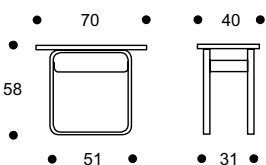

SIVUPÖYTÄ 916

Jalusta koivua, lakattu luonnonvärinen.
Pöytätaaso:
3 cm, maalattu valkoinen tai musta.
Hyllytaso:
koivuvaneria, maalattu valkoinen tai musta.

SIDOBORD 916

Stommen i björk, klarlackerad.
Bordsskivan:
3 cm, vit- eller svartlackerad.
Hyllan:
björkfanerad, vit- eller svartlackerad.

SIDE TABLE 915

Frame birch, natural lacquered.
Table top and shelf:
birch veneer, white- or black lacquered.

BEISTELLTISCH 915

Gestell Birke, klarlackiert.
Tisch- und Regalplatte:
Birkenfurnier, weiss- oder schwarzlackiert.

915

916

SIDE TABLE 916

Frame birch, natural lacquered.
Table top:
3 cm, white or black lacquered.
Shelf:
birch veneer, white or black lacquered.

BEISTELLTISCH 916

Gestell Birke, klarlackiert.
Tischplatte:
3 cm, weiss- oder schwarzlackiert.
Regalplatte:
Birkenfurnier, weiss- oder schwarzlackiert.