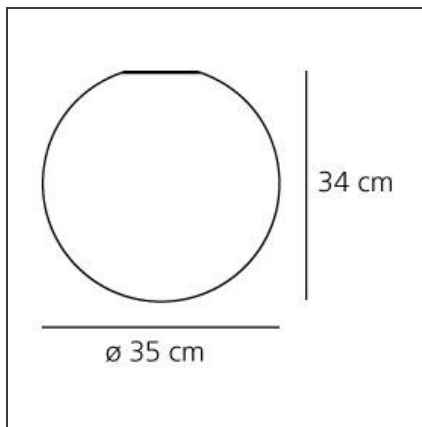

Dioscuri wall/ceiling 35

IP65

Dimmbar: + -

TECHNISCHE ZEICHNUNGEN

DESIGN

Michele De Lucchi

BESCHREIBUNG

Materials: Thermoplastic resin ceiling support; acid-etched blown glass diffuser. IP65 rating makes it suitable also for outdoor use. (Only for 25, 35, 42 versions).

FUNKTIONEN

Artikelnummer:	0116010A	Material:	Blown glass, polycarbonate
Farbe:	weiß	Serie:	Design, Outdoor
Installation:	Wandleuchte, Deckenleuchte	Einsatzbereich:	Hospitality, null, Residential
		Lichtverteilung:	Diffuse

DIMENSION

Höhe:	cm 34	Widerstand:	N.D.
		Glühdrahttest:	850

OHNE LEUCHTMITTEL

Kategorie:	HALO	Farbtemperatur(K):	2900K
Anzahl:	1	Class:	A
Watt:	150W		
Lbs:	G95		
Sockel:	E27		

ALTERNATIVE LICHTQUELLEN

Kategorie:	LED
Anzahl:	1
Watt:	21W
Lichtstrom (lm):	2452lm
Typ:	2
Sockel:	E27
Class:	A