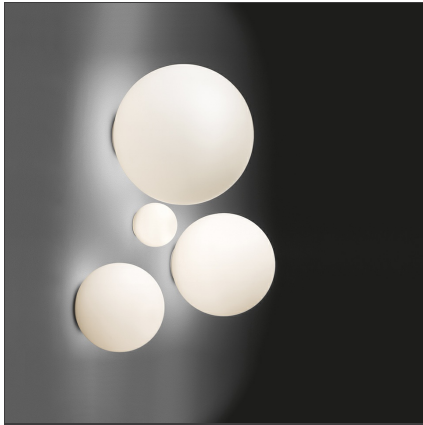

Dioscuri wall/ceiling 35

IP65

Dimmbar: + -

TECHNISCHE ZEICHNUNGEN

DESIGN

Michele De Lucchi

BESCHREIBUNG

Materials: Thermoplastic resin ceiling support; acid-etched blown glass diffuser. IP65 rating makes it suitable also for outdoor use. (Only for 25, 35, 42 versions).

FUNKTIONEN

Artikelnummer:	0116010A	Material:	Blown glass, polycarbonate
Farbe:	weiß	Serie:	Design, Outdoor
Installation:	Wandleuchte, Deckenleuchte	Einsatzbereich:	Hospitality, null, Residential
		Lichtverteilung:	Diffuse

DIMENSION

Höhe:	cm 34	Widerstand:	N.D.
		Glühdrahttest:	850

OHNE LEUCHTMITTEL

Kategorie:	HALO	Farbtemperatur(K):	2900K
Anzahl:	1	Class:	A
Watt:	150W		
Lbs:	G95		
Sockel:	E27		

ALTERNATIVE LICHTQUELLEN

Kategorie:	LED
Anzahl:	1
Watt:	21W
Lichtstrom (lm):	2452lm
Typ:	2
Sockel:	E27
Class:	A